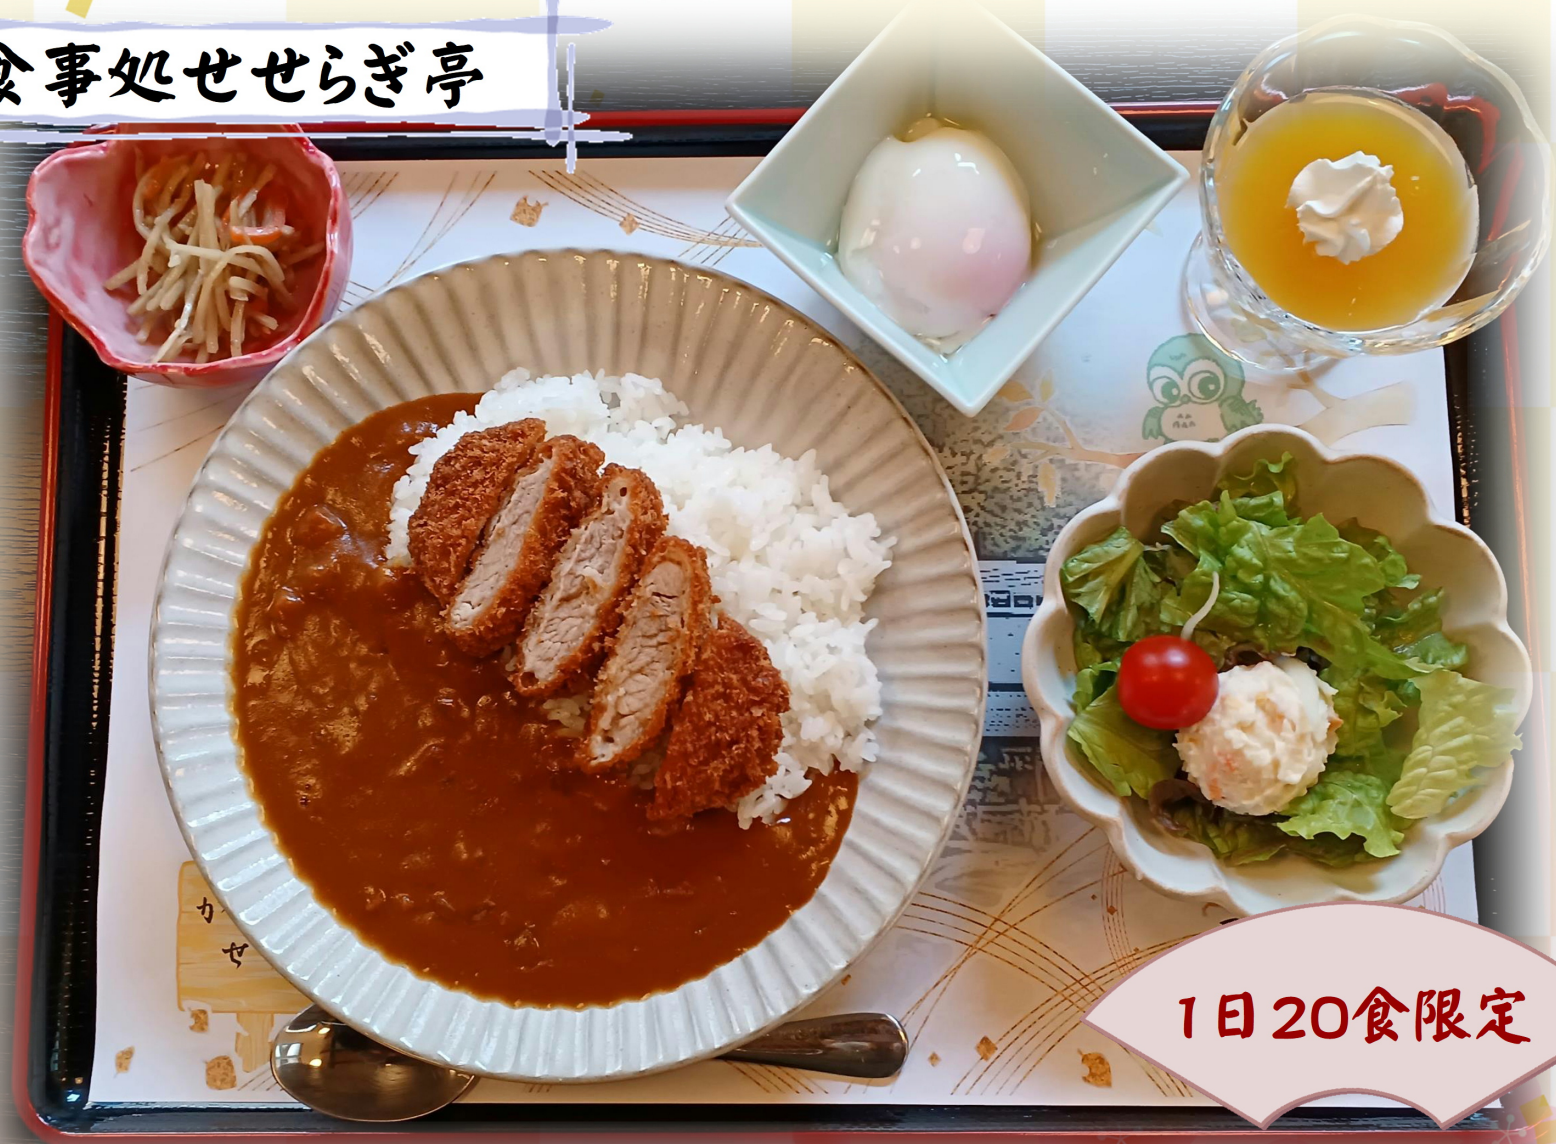

お食事処せせらぎ亭

1日20食限定

睦月膳 1,350円

内容は変更になる場合がございます

* 平日はコーヒーサービス付き